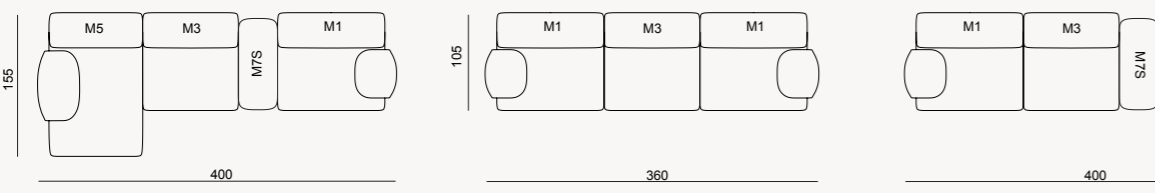

● ADMIRATION FOR THE ORGANIC FORMS OF NATURE.

\*all dimensions in cm

**BEDSTEAD**

**NIGHTSTAND**

**CHIFFONIER**

**CHEST OF DRAWERS**

**TOBI ARMCHAIR**

\*all dimensions in cm

M1 Middle Module 115    M2K Corner Module 130    M3 Middle Module 100    M5 Lounge 100    M6 Curve Module 160    M7S Mid Table 42

\*all dimensions in cm

\*all dimensions in cm