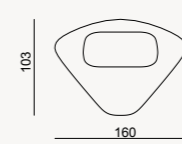

M1 Middle Module 115    M2K Corner Module 130    M3 Middle Module 100    M5 Lounge 100    M6 Curve Module 160    M7S Mid Table 42

\*all dimensions in cm

\*all dimensions in cm

S1 Movable Backrest 65 cm

S2 Movable Backrest 80 cm

M2S Coffee Table Module

M1 With Left Table

M3 Middle Module

M4K Corner Module

M5 Middle Arc Module

M6 Lounge Module