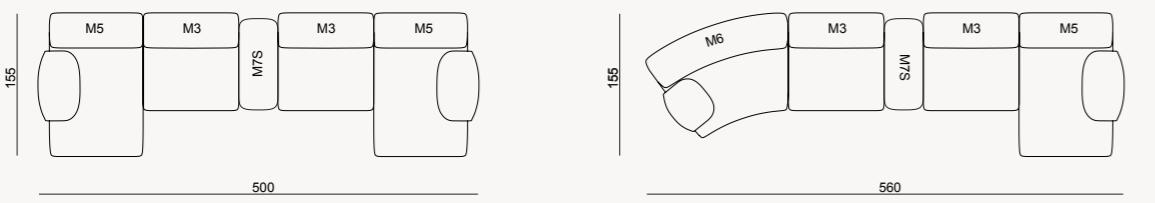

● ADMIRATION FOR THE ORGANIC FORMS OF NATURE.

\*all dimensions in cm

**BEDSTEAD**

**NIGHTSTAND**

**CHIFFONIER**

**CHEST OF DRAWERS**

**TOBI ARMCHAIR**

\*all dimensions in cm

M1 Middle Module 115    M2K Corner Module 130    M3 Middle Module 100    M5 Lounge 100    M6 Curve Module 160    M7S Mid Table 42

\*all dimensions in cm

\*all dimensions in cm