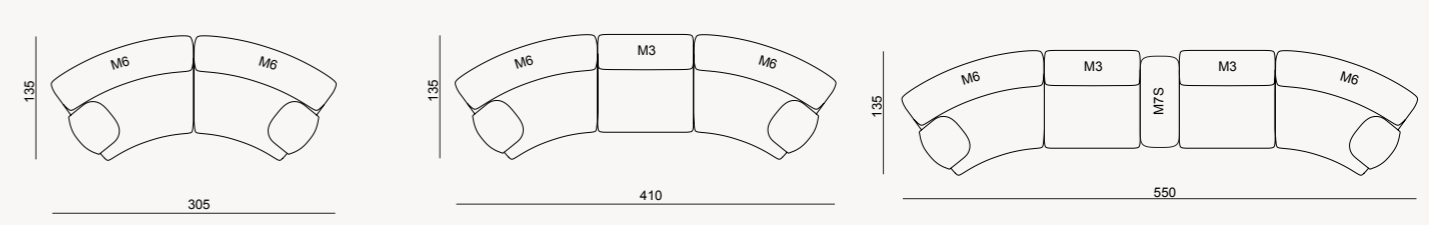

● ADMIRATION FOR THE ORGANIC FORMS OF NATURE.

\*all dimensions in cm

**BEDSTEAD**

**NIGHTSTAND**

**CHIFFONIER**

**CHEST OF DRAWERS**

**TOBI ARMCHAIR**

\*all dimensions in cm

M1 Middle Module 115    M2K Corner Module 130    M3 Middle Module 100    M5 Lounge 100    M6 Curve Module 160    M7S Mid Table 42

\*all dimensions in cm

\*all dimensions in cm