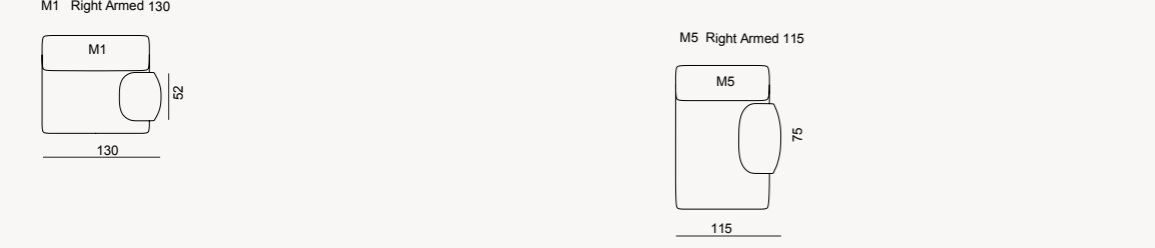

M1 Middle Module 115    M2K Corner Module 130    M3 Middle Module 100    M5 Lounge 100    M6 Curve Module 160    M7S Mid Table 42

\*all dimensions in cm

\*all dimensions in cm