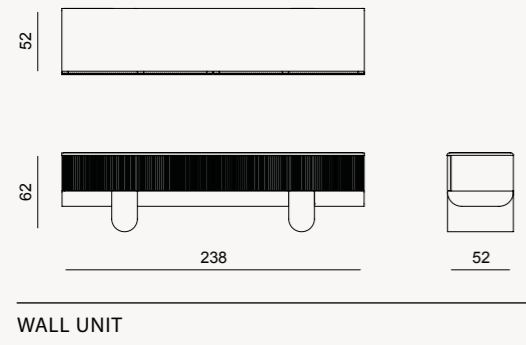

*all dimensions in cm