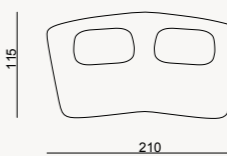

S1 Movable Backrest 65 cm

S2 Movable Backrest 80 cm

M2S Coffee Table Module

M1 With Left Table

M3 Middle Module

M4K Corner Module

M5 Middle Arc Module

M6 Lounge Module