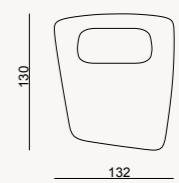

S1 Movable Backrest 65 cm

S2 Movable Backrest 80 cm

M2S Coffee Table Module

M1 With Left Table

M3 Middle Module

M4K Corner Module

M5 Middle Arc Module

M6 Lounge Module