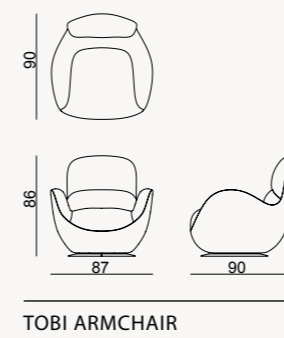

● ADMIRATION FOR THE ORGANIC FORMS OF NATURE.

\*all dimensions in cm

**BEDSTEAD**

**NIGHTSTAND**

**CHIFFONIER**

**CHEST OF DRAWERS**

**TOBI ARMCHAIR**

\*all dimensions in cm

M1 Middle Module 115    M2K Corner Module 130    M3 Middle Module 100    M5 Lounge 100    M6 Curve Module 160    M7S Mid Table 42

\*all dimensions in cm

\*all dimensions in cm