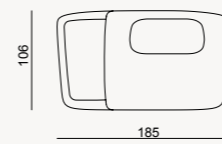

S1 Movable Backrest 65 cm

S2 Movable Backrest 80 cm

M2S Coffee Table Module

M1 With Left Table

M3 Middle Module

M4K Corner Module

M5 Middle Arc Module

M6 Lounge Module