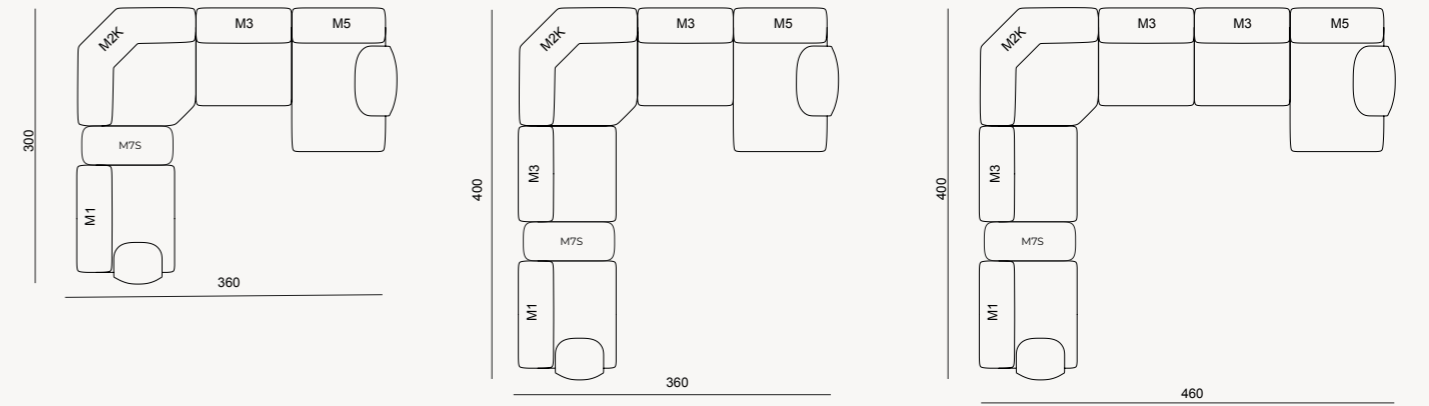

M1 Middle Module 115    M2K Corner Module 130    M3 Middle Module 100    M5 Lounge 100    M6 Curve Module 160    M7S Mid Table 42

\*all dimensions in cm

\*all dimensions in cm