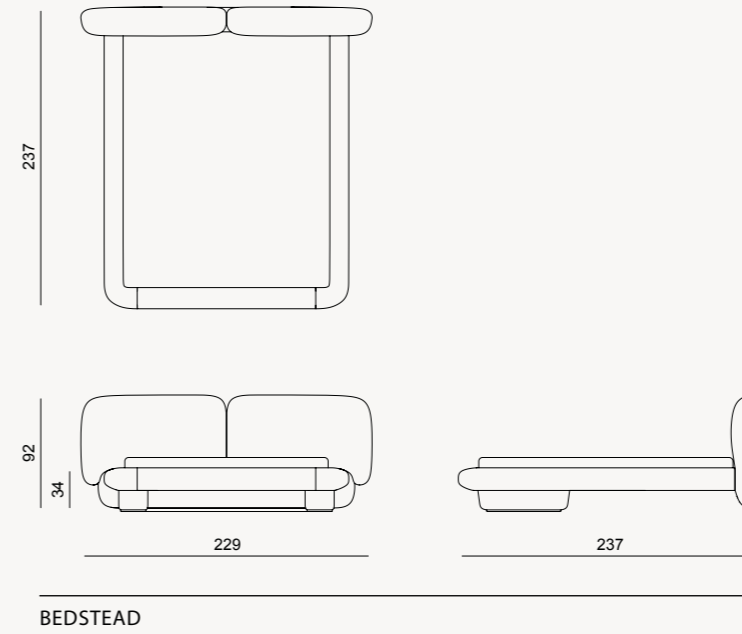

● ADMIRATION FOR THE ORGANIC FORMS OF NATURE.

\*all dimensions in cm

**BEDSTEAD**

**NIGHTSTAND**

**CHIFFONIER**

**CHEST OF DRAWERS**

**TOBI ARMCHAIR**

\*all dimensions in cm

M1 Middle Module 115    M2K Corner Module 130    M3 Middle Module 100    M5 Lounge 100    M6 Curve Module 160    M7S Mid Table 42

\*all dimensions in cm

\*all dimensions in cm