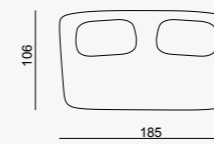

S1 Movable Backrest 65 cm

S2 Movable Backrest 80 cm

M2S Coffee Table Module

M1 With Left Table

M3 Middle Module

M4K Corner Module

M5 Middle Arc Module

M6 Lounge Module