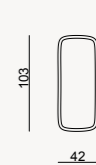

M2S Coffee Table Module