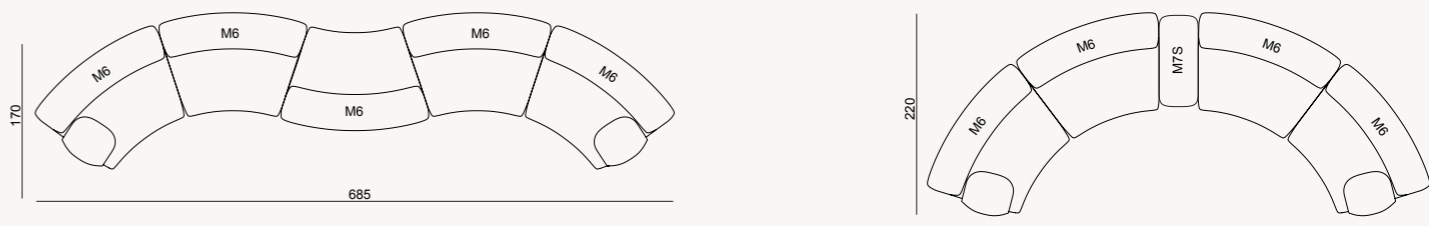

● ADMIRATION FOR THE ORGANIC FORMS OF NATURE.

\*all dimensions in cm

**BEDSTEAD**

**NIGHTSTAND**

**CHIFFONIER**

**CHEST OF DRAWERS**

**TOBI ARMCHAIR**

\*all dimensions in cm

M1 Middle Module 115    M2K Corner Module 130    M3 Middle Module 100    M5 Lounge 100    M6 Curve Module 160    M7S Mid Table 42

\*all dimensions in cm

\*all dimensions in cm