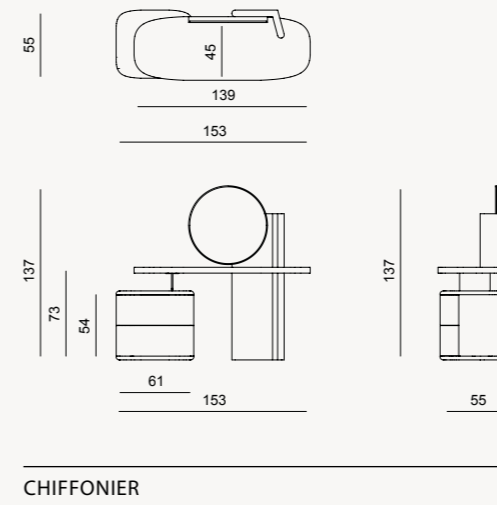

● ADMIRATION FOR THE ORGANIC FORMS OF NATURE.

\*all dimensions in cm

**BEDSTEAD**

**NIGHTSTAND**

**CHIFFONIER**

**CHEST OF DRAWERS**

**TOBI ARMCHAIR**

\*all dimensions in cm

M1 Middle Module 115    M2K Corner Module 130    M3 Middle Module 100    M5 Lounge 100    M6 Curve Module 160    M7S Mid Table 42

\*all dimensions in cm

\*all dimensions in cm