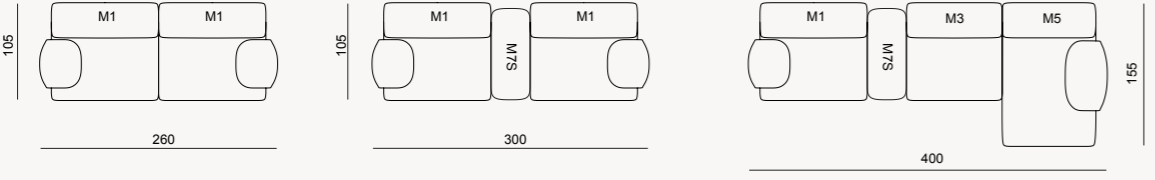

● ADMIRATION FOR THE ORGANIC FORMS OF NATURE.

\*all dimensions in cm

**BEDSTEAD**

**NIGHTSTAND**

**CHIFFONIER**

**CHEST OF DRAWERS**

**TOBI ARMCHAIR**

\*all dimensions in cm

M1 Middle Module 115    M2K Corner Module 130    M3 Middle Module 100    M5 Lounge 100    M6 Curve Module 160    M7S Mid Table 42

\*all dimensions in cm

\*all dimensions in cm