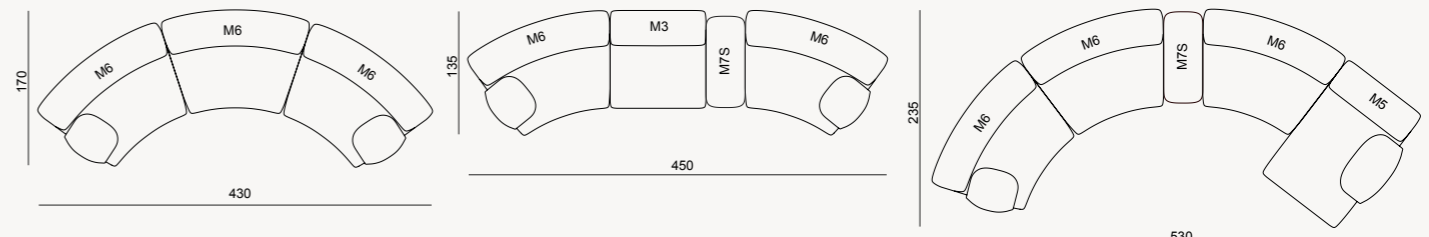

● ADMIRATION FOR THE ORGANIC FORMS OF NATURE.

\*all dimensions in cm

**BEDSTEAD**

**NIGHTSTAND**

**CHIFFONIER**

**CHEST OF DRAWERS**

**TOBI ARMCHAIR**

\*all dimensions in cm

M1 Middle Module 115    M2K Corner Module 130    M3 Middle Module 100    M5 Lounge 100    M6 Curve Module 160    M7S Mid Table 42

\*all dimensions in cm

\*all dimensions in cm