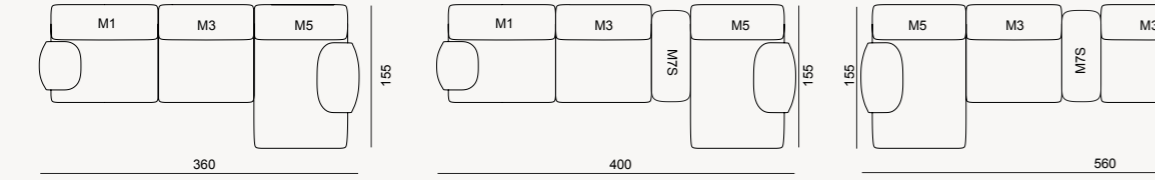

● ADMIRATION FOR THE ORGANIC FORMS OF NATURE.

\*all dimensions in cm

**BEDSTEAD**

**NIGHTSTAND**

**CHIFFONIER**

**CHEST OF DRAWERS**

**TOBI ARMCHAIR**

\*all dimensions in cm

M1 Middle Module 115    M2K Corner Module 130    M3 Middle Module 100    M5 Lounge 100    M6 Curve Module 160    M7S Mid Table 42

\*all dimensions in cm

\*all dimensions in cm